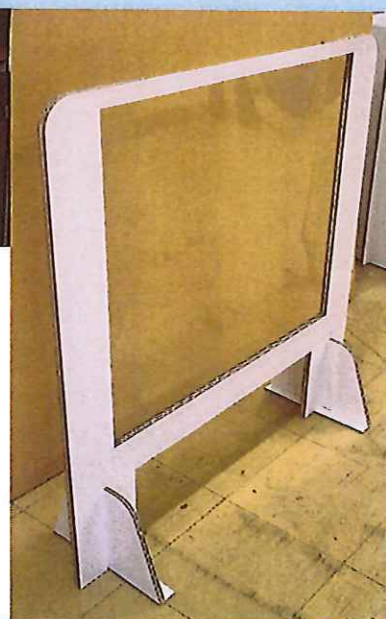

## Aタイプ

◆机に設置して個人の机を仕切るパーテーションです。

高さ 最大70cm

長さ 最長2m50cm (机3辺の合計)

※A+B+Cが2m50cm以下のサイズになります。

## Bタイプ

◆事務所のカウンターなど来客時の対応場所にも設置できるタイプです。

高さ 最大80cm

長さ 最長2m50cm

使用例

全てご使用の机やカウンターなどの寸法を測定してぴったりのサイズで制作致します。

その他簡易設置タイプなどもございますのでお気軽にご相談ください。

TEL 095 - 882 - 2521