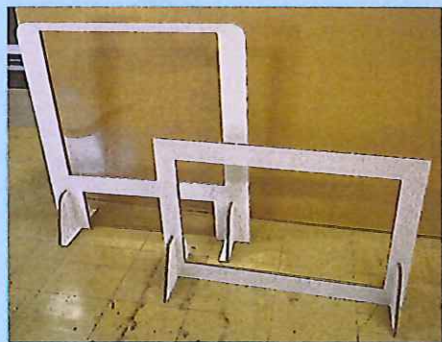

## Aタイプ

◆机に設置して個人の机を仕切るパーテーションです。

高さ 最大70cm

長さ 最長2m50cm (机3辺の合計)

※A+B+Cが2m50cm以下のサイズになります。

## Bタイプ

◆事務所のカウンターなど来客時の対応場所にも設置できるタイプです。

高さ 最大80cm

長さ 最長2m50cm

使用例

全てご使用の机やカウンターなどの寸法を測定してぴったりのサイズで制作致します。

その他簡易設置タイプなどもございますのでお気軽にご相談ください。

TEL 095 - 882 - 2521