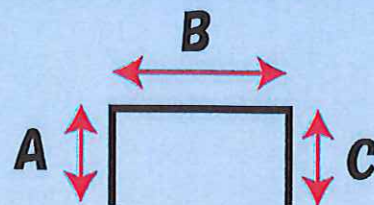

## Aタイプ

◆机に設置して個人の机を仕切るパーテーションです。

高さ 最大70cm

長さ 最長2m50cm (机3辺の合計)

※A+B+Cが2m50cm以下のサイズになります。

## Bタイプ

◆事務所のカウンターなど来客時の対応場所にも設置できるタイプです。

高さ 最大80cm

長さ 最長2m50cm

使用例

全てご使用の机やカウンターなどの寸法を測定してぴったりのサイズで制作致します。

その他簡易設置タイプなどもございますのでお気軽にご相談ください。

TEL 095 - 882 - 2521